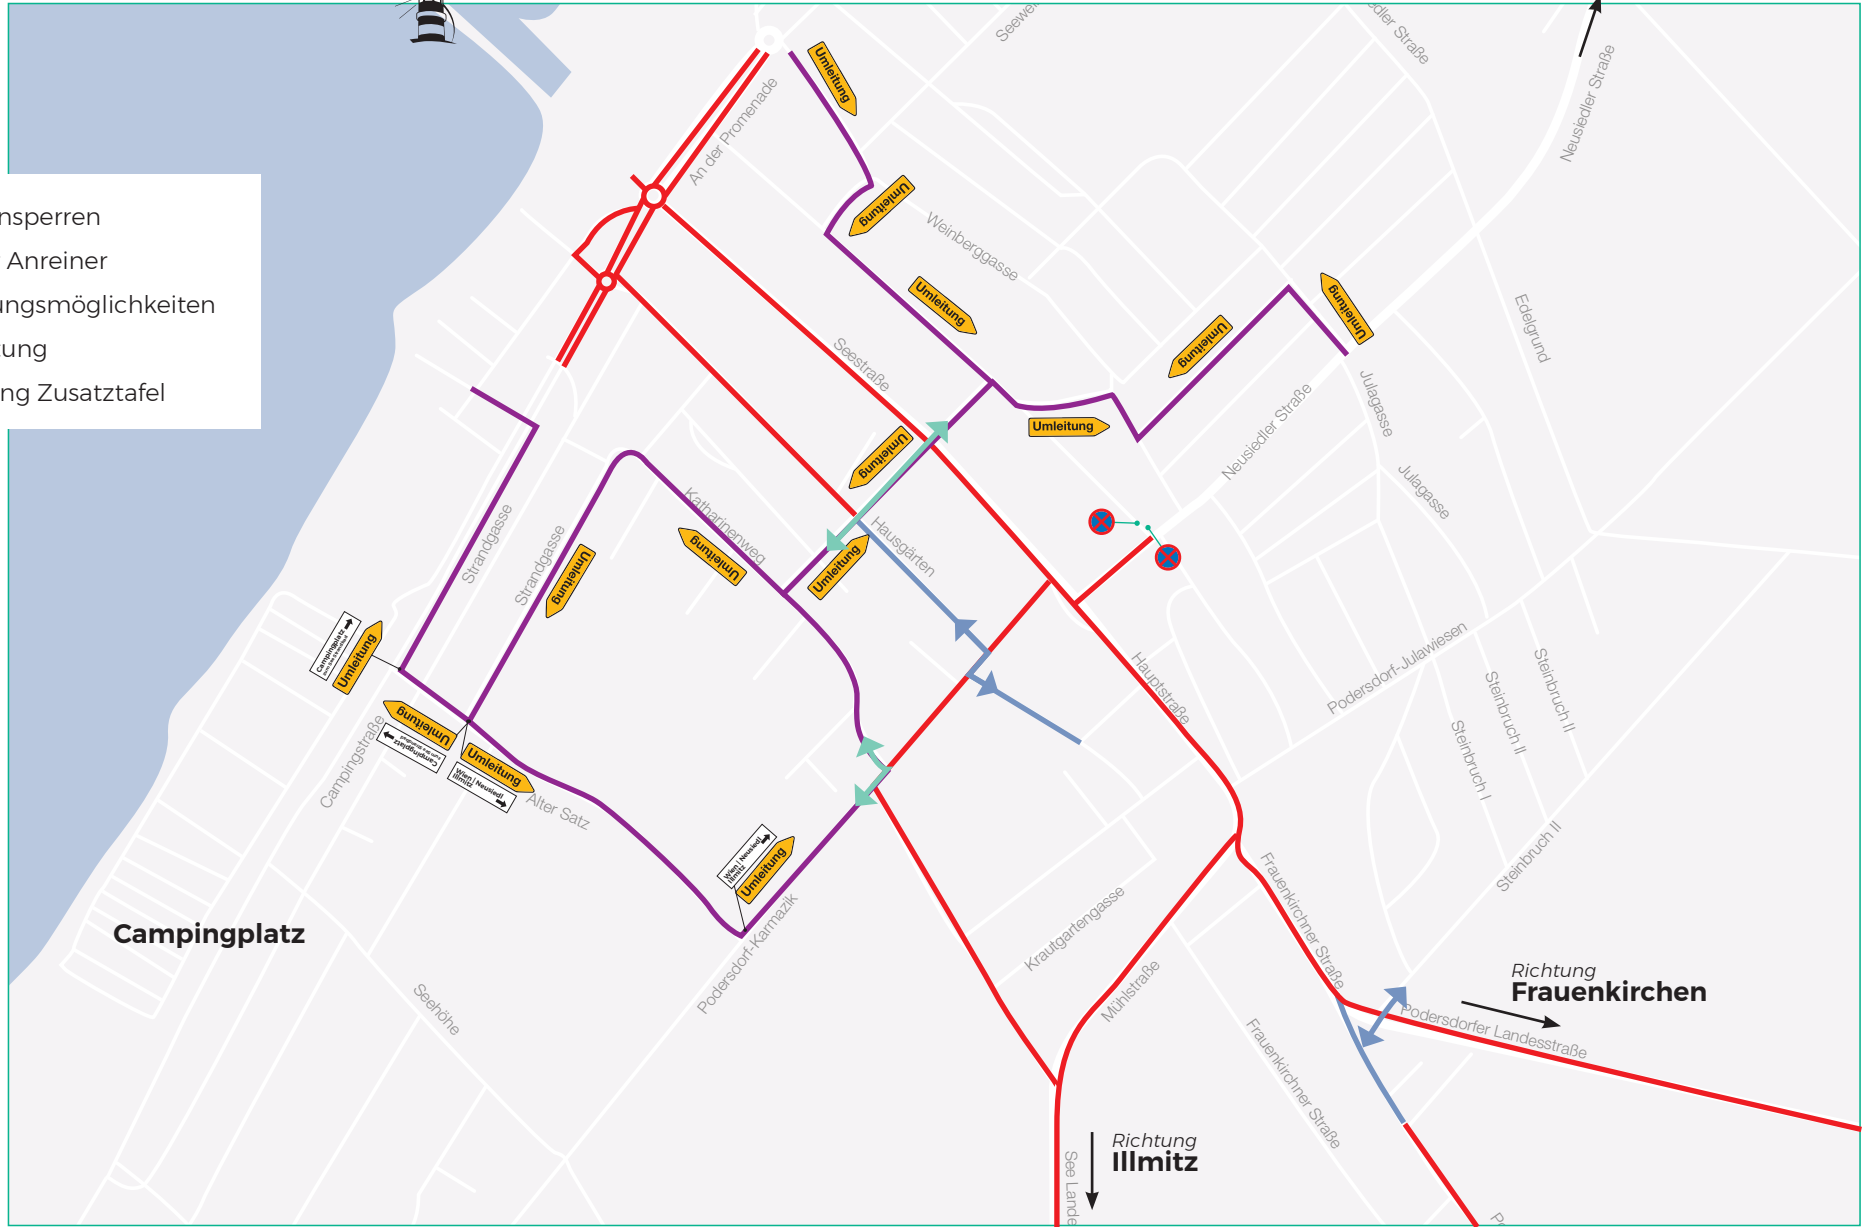

# Straßensperren Podersdorf

Autobahn Richtung **Wien**

- Straßensperren
- nur für Anreiner
- Kreuzungsmöglichkeiten
- Umleitung
- Camping Zusatztafel

# Bezirksübersicht

- Radstrecke
- Umleitung

# Umleitung Autobahn | Podersdorf

- Radstrecke
- Umleitung

# Zufahrt Badesee

- Radstrecke
- Umleitung
- Zufahrt Badesee